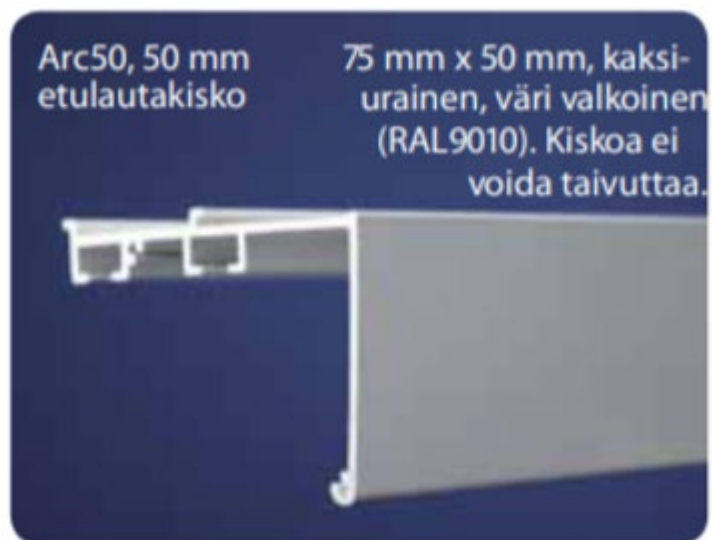

Tarkemmat tiedot on saatavilla urakoitsijalta.