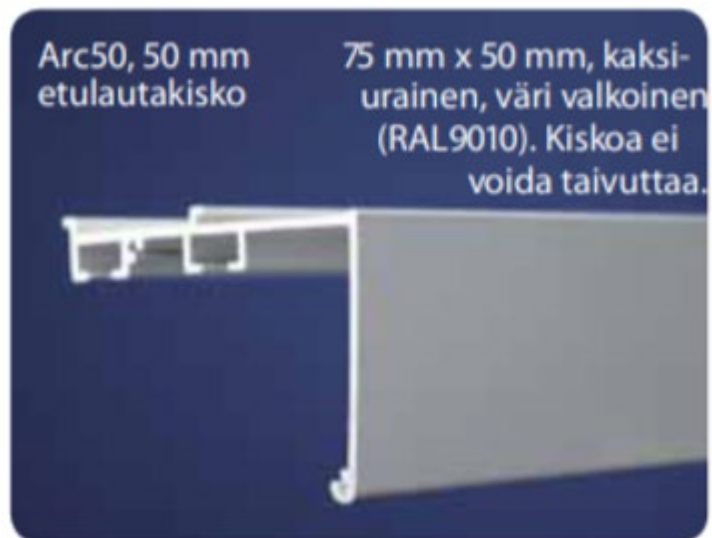

Tarkemmat tiedot on saatavilla urakoitsijalta.

11.4.2022