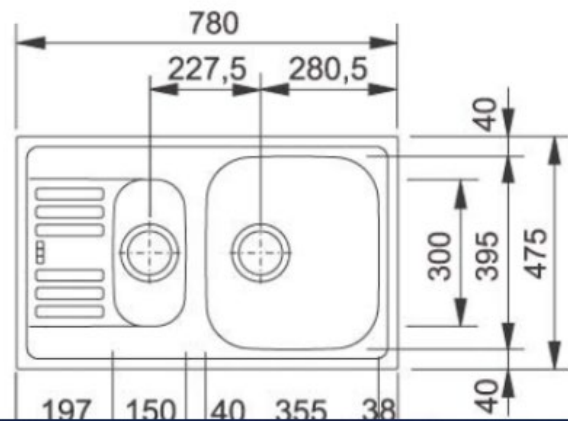

Vedin:

KROMI				
CD12	P	142	128	34

Taso:

Välitilalaminaatti

MID GREY

Allas on RST Franke. Mitoitus kalustesuunnitelman mukaan. Mallit alla.

Euroform EFX 651