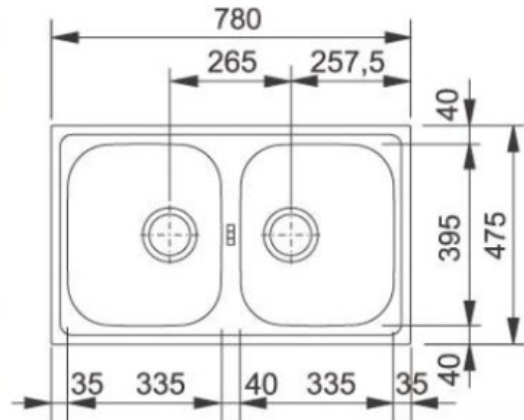

Euroform EFX 651